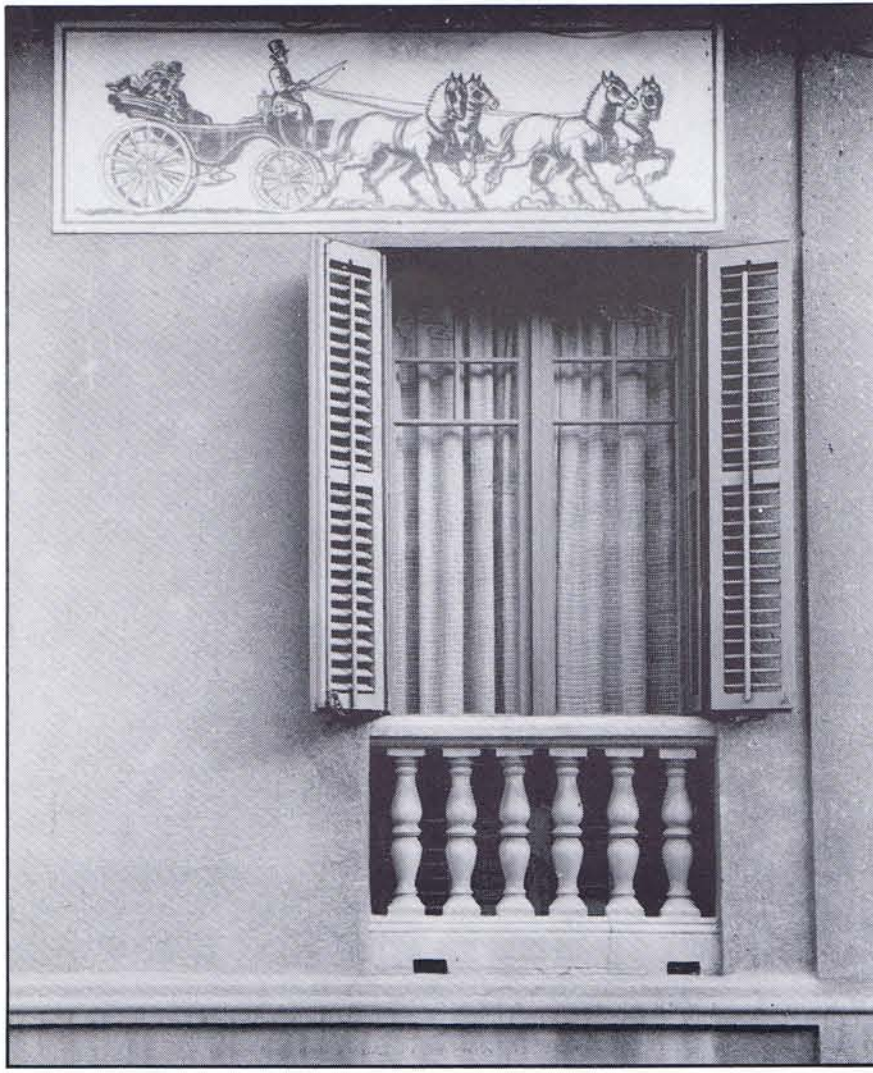

Ajuntament vell i casa Montaner. Pça. de la Vila núms. 27 i 29. Obra de Ferran Serra, 1936-1939. (Edificis ja desapareguts.)

MARTORELL

1988

ESGRAFIATS

GENER

DIUMENGE DILLUNS DIMARTS DIMECRES DIJOUS DIVENDRES DISSABTE